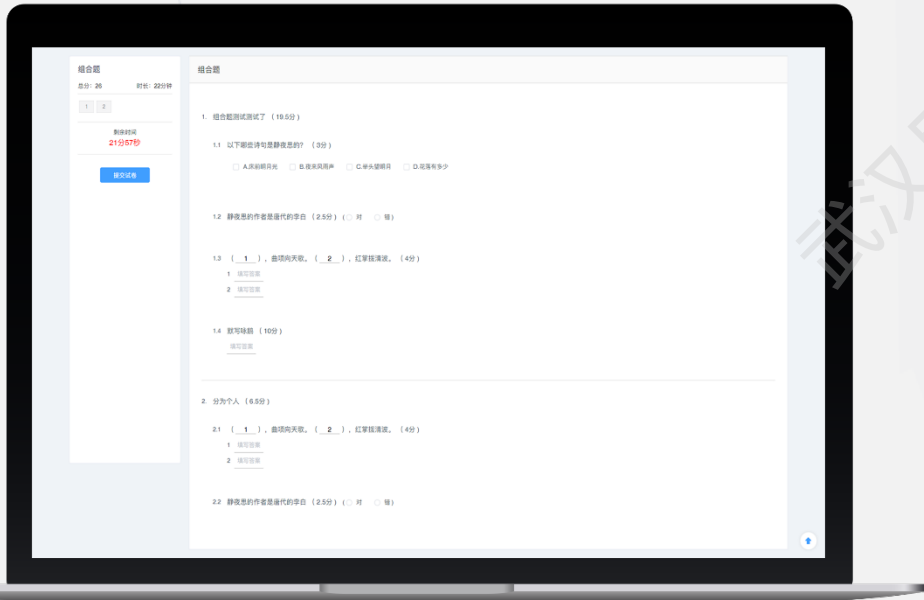

分析报告：试卷完成后可看报告，知晓排名，单题耗时、单题得分、错题知识点情况

知识点

用户查看该知识点的得分率、正确率、答题时长、掌握程度。并且进行强化训练，从题库中抽取题目进行强化练习

积分商城

用户积分兑换商城，可用积分兑换商品。完成下单流程后，后台管理员可进行发货处理。

个人中心

用户个人信息展示、修改、密码修改、个人动态、消息、我的订单、积分明细

思多多学生考试系统

思多多移动考试系统

试卷类型

固定试卷：常驻首页的试卷，可重复答题

时段试卷：在时段内开启的试卷

班级试卷：班级内能看到的试卷，只能做一次

课程学习

在线课程学习，管理员可创建课程目录、课程简介、上传课程图片、课程视频、统计课程观看情况。学生可观看课程、评论课程。

知识库