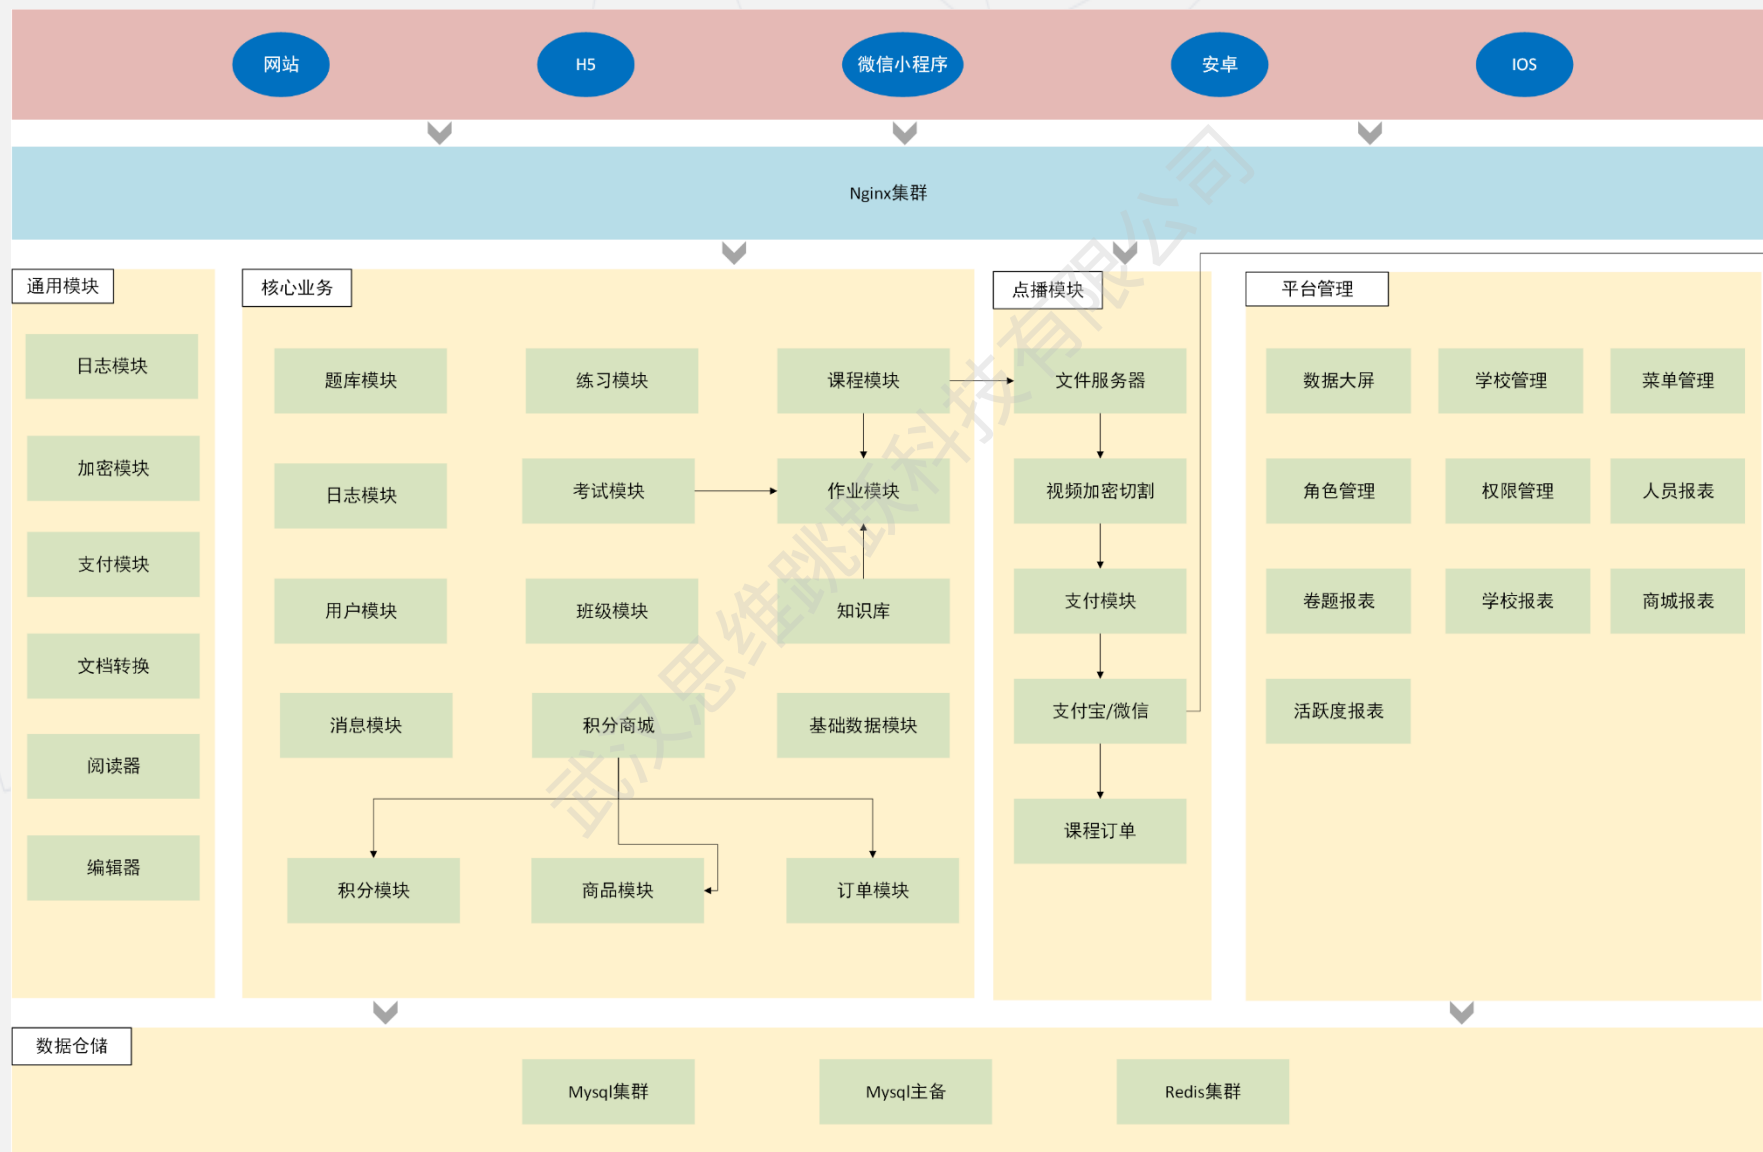

跳出率 ?

2.94%

平均访问时长 ?

00:07:21

指标: 浏览量(PV) ▾

	省份	浏览量(PV)	占比
1	江苏	5,055,783	81.76%
2	北京	125,628	2.03%
3	上海	116,617	1.89%
4	山东	100,006	1.62%
5	浙江	96,727	1.56%
6	广东	89,101	1.44%
7	安徽	85,444	1.38%
8	河南	79,395	1.28%
9	四川	60,233	0.97%
10	其余地区	375,112	6.07%

系统架构图

思多多学生考试系统

试卷类型

固定试卷：常驻首页的试卷，可重复答题

时段试卷：在时段内开启的试卷

班级试卷：班级内能看到的试卷，只能做一次

课程学习

在线课程学习，管理员可创建课程目录、课程简介、上传课程图片、课程视频、统计课程观看情况。学生可观看课程、评论课程。