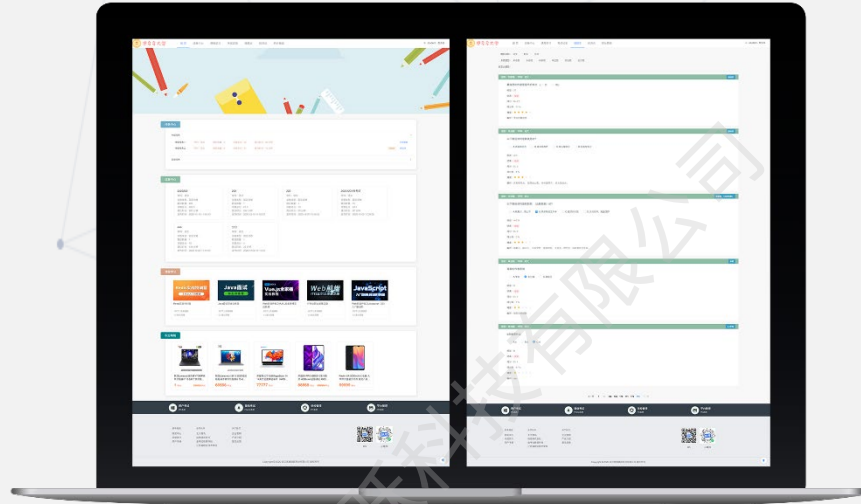

知识库

文档在线观看、文档内容搜索和定位、文档阅读计时、支持word、excel、ppt、pdf文档类型上传解析

错题本

用户答错题目会自动进入错题本，展示该题的得分率、正确答案、解析、难度、知识点

答卷模块

题干：视频、音频、附件、图片、数学公式、手写板等

答卷：支持防作弊，切屏提示、题序打乱、选项打乱、答题支持文本、手写板、附件、图片

批改：包含解答题的试卷需要手动批改

分析报告：试卷完成后可看报告，知晓排名，单题耗时、单题得分、错题知识点情况

知识点

用户查看该知识点的得分率、正确率、答题时长、掌握程度。并且进行强化训练，从题库中抽取题目进行强化练习

积分商城

用户积分兑换商城，可用积分兑换商品。完成下单流程后，后台管理员可进行发货处理。

个人中心

用户个人信息展示、修改、密码修改、个人动态、消息、我的订单、积分明细

思多多学生考试系统

思多多移动考试系统

试卷类型

固定试卷：常驻首页的试卷，可重复答题

时段试卷：在时段内开启的试卷

班级试卷：班级内能看到的试卷，只能做一次

课程学习

在线课程学习，管理员可创建课程目录、课程简介、上传课程图片、课程视频、统计课程观看情况。学生可观看课程、评论课程。

知识库